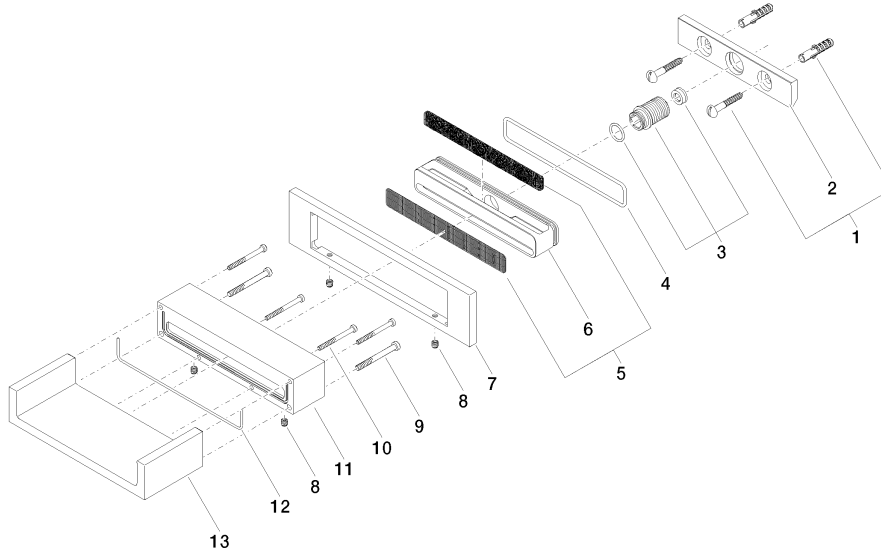

13 420 979

mm [inches]

**Flow rate chart**

**Trajectory diagram**

**Certificates**

LGA\_18615.

13 420 979

Parts for other finishes can be found here: [Chrome](#)

### Spare parts list

No.	Item Number	Name	Quantity used	Delivery time
1	04 30 31 024 01 90	fixing set	1	2
2	09 17 97 056 90	holder	1	2
3	90 24 05 008 00 90	nipple set	1	2
4	09 14 10 504 90	seal	1	2
5	90 29 30 040 00 90	insert	1	2
6	09 17 11 044 20 90	distributor	1	2
7	09 27 97 034-42	rosette	1	60
8	09 31 11 049 90	pin	4	2
9	09 30 30 147 90	screw	2	2
10	09 30 30 086 90	screw	4	2
11	09 30 01 104-42	casing	1	60
12	09 14 03 504 90	seal	1	2
13	09 11 94 046-42	spout	1	60